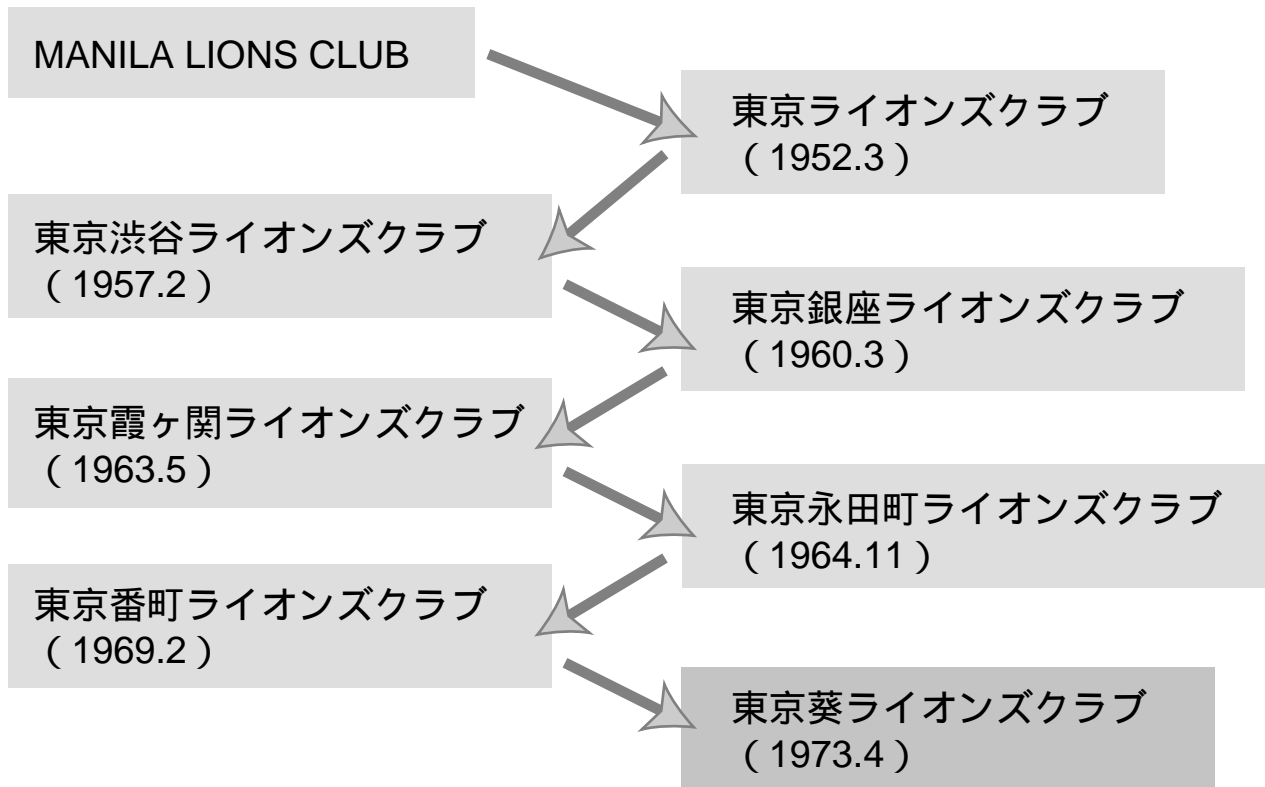

東京葵ライオンズクラブ系譜図

歴代会長・幹事紹介

年度	会長	幹事	年度	会長	幹事
1972～73	清水 正治	田中 紳介	1988～89	小坪 昭光	藤本 重作
1973～74	清水 正治	田中 紳介	1989～90	東條富美雄	山崎喜久雄
1974～75	石崎 直徳	田中 紳介	1990～91	越田 文雄	長谷川利明
1975～76	田中 紳介	山崎 喜久雄	1991～92	鈴木 光昭	橋口 啓一
1976～77	丸瀧 栄一	伊藤 健一	1992～93	山崎喜久雄	橋口 啓一
1977～78	小林 泰一	斎藤 修一郎	1993～94	岩井 重一	岡田 誠治
1978～79	藤重 真雄	廣瀬 宇一	1994～95	長谷川利明	吉崎 光男
1979～80	坂井幸三郎	廣瀬 宇一	1995～96	古賀 信三	川頭顕一郎
1980～81	藤重 義一	神谷 信也	1996～97	伊賀 則夫	小原 祐一
1981～82	高草 睦美	菅原 寿	1997～98	橋口 啓一	山田 文一
1982～83	廣瀬 宇一	古本 照雄	1998～99	岡田 誠治	地引 健弍
1983～84	酒井 登	権平 敏男	1999～2000	吉崎 光男	伊賀 則夫
1984～85	菅原 寿	町田 欣一	2000～2001	小原 祐一	中村 暁
1985～86	神谷 信也	戸田 達夫	2001～2002	山田 文一	高尾 省吾
1986～87	権平 敏男	越田 文雄	2002～2003	高木 快雄	清水 秀文
1987～88	田崎 弘信	鈴木 光昭