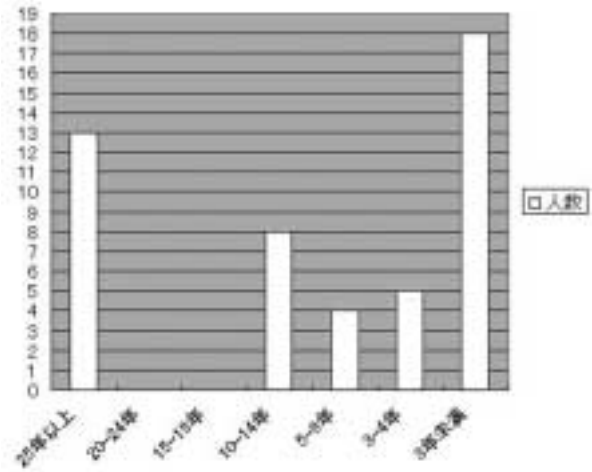

東京葵ライオンズクラブのホームページ紹介

http://www.tokyo-aoi-lc.jp

トップページ画面

活動紹介画面

データで見る東京葵ライオンズクラブ

東京葵LC在籍年数

入会5年未満が過半数に

在籍年数	人数	シェア
25年以上	13	29.5%
20-24年	0	0.0%
15-19年	0	0.0%
10-14年	8	18.2%
5-9年	4	9.1%
3-4年	5	11.4%
3年未満	18	40.9%
合計	44	100.0%