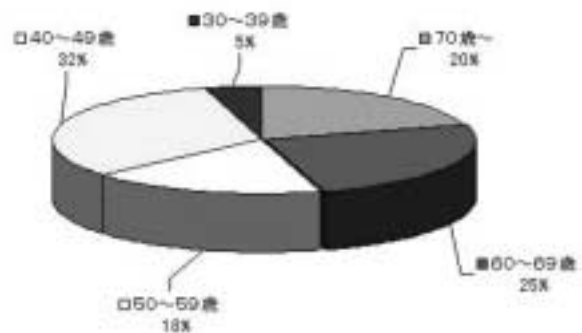

東京葵LCメンバー年齢構成

年齢層で最も多いのが40～49歳

年齢構成	人数	シェア
70歳～	9	20.5%
60～69歳	11	25.0%
50～59歳	8	18.2%
40～49歳	14	31.8%
30～39歳	2	4.5%
合計	44	100.0%
平均年齢	57.97	

(データは、2002年7月1日現在のものです)

参加者名簿

結婚式2次会&パーティ会場

六本木 センシス

パーティ会場